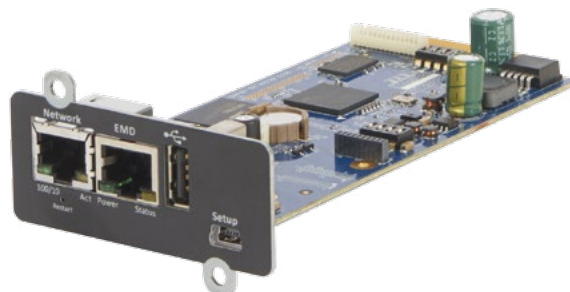

UPS ALTRON jsou k dispozici v 5 produktových řadách

Prime	online 1f/1f, výkon 1–3 kVA, provedení Rack/Tower
Element 1/1	online 1f/1f, výkon 6–10 kVA, 3f/1f, výkon 10–20 kVA, provedení Rack/Tower
Element 3/1	3f/1f, výkon 10–20 kVA, provedení Rack/Tower
Field	online 3f/3f, výkon 10–40 kVA, provedení Tower
Force	online 3f/3f, výkon 10–80 kVA, provedení Tower

Navrhujeme záložní systémy pro všechny oblasti využití:

- rezidenční výstavba
- kanceláře
- zdravotnictví
- infrastruktura
- průmysl
- datacentra/serverovny

Konektivita a software

Všechny řady UPS ALTRON podporují konektivitu s monitorovacími a řídicími systémy. Jsou vybaveny datovým komunikačním rozhraním, slotem pro rozšiřující komunikační kartu a portem pro nouzové vypnutí zdroje (EPO) například při požáru.

Rozšiřující komunikační karty

- Ethernet – SNMP/WEB/ModbusTCP
- RS485 – ModbusRTU
- bezpotenciálové kontakty

Speciální software umožňuje provádět kompletní diagnostiku UPS a konfiguraci specifických funkcí.